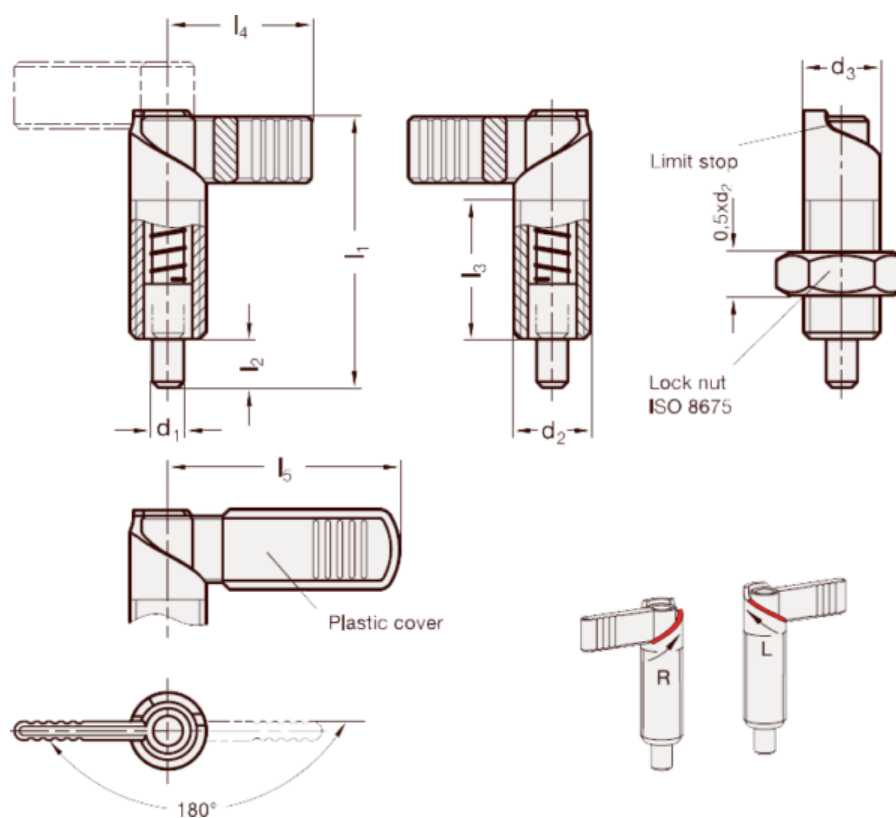

Varenummer: 207216M1215LA
Beskrivelse: E+G Positioneringsbolt
GN 721-6-M12x1,5-LA

Mål

d1 = 6
d2 = M12x1.5
d3 = 12
l1 = 47
l2 = 8
l3 = 26
l4 = 26
l5 = -

Vægt i (g) = 31